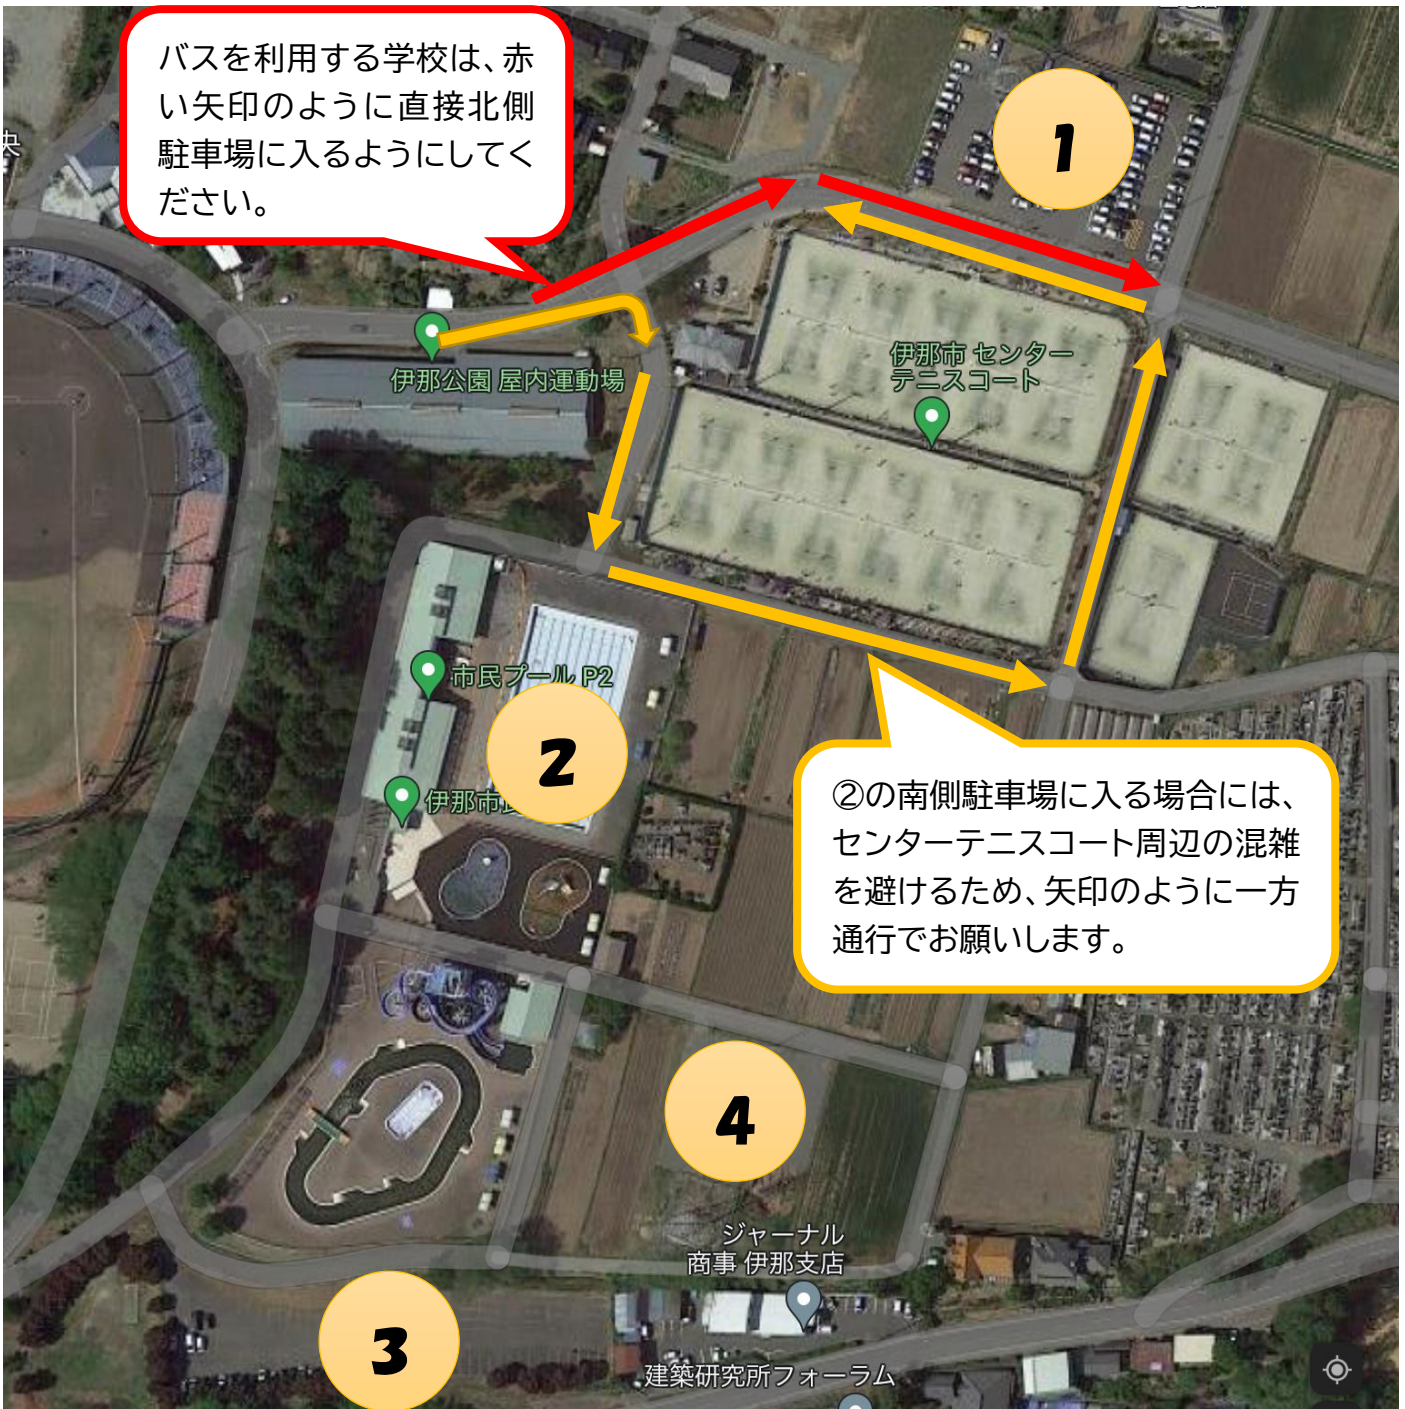

南信大会におけるセンターテニスコート周辺の駐車場について

大会当日、隣接している市営球場では軟式野球競技、伊那東部中学校ではバスケットボール競技の大会会場となっています。各施設、大会関係者の来場により、センターテニスコート周辺の道路や駐車場が大変混雑することが予想されます。スムーズな大会運営ができますよう、来場されるすべての皆様に、以下の点につきましてご理解ご協力をお願いいたします。

①テニスコート北側駐車場：監督・コーチ、大会役員、引率職員駐車場（駐車許可証のある車のみ）
男子テントスペース、バス乗降場所

②テニスコート南側駐車場：保護者駐車場、生徒乗降場所、女子テントスペース

③プール第1駐車場：保護者駐車場、生徒乗降場所

④プール第3駐車場：保護者駐車場、生徒乗降場所

※ニデックインスツルメンツ（旧・日本電産サンキョー）駐車場：バス待機場所

ニデックインスツルメンツ駐車場

ニデックインスツルメンツ伊那事業所工場配置図